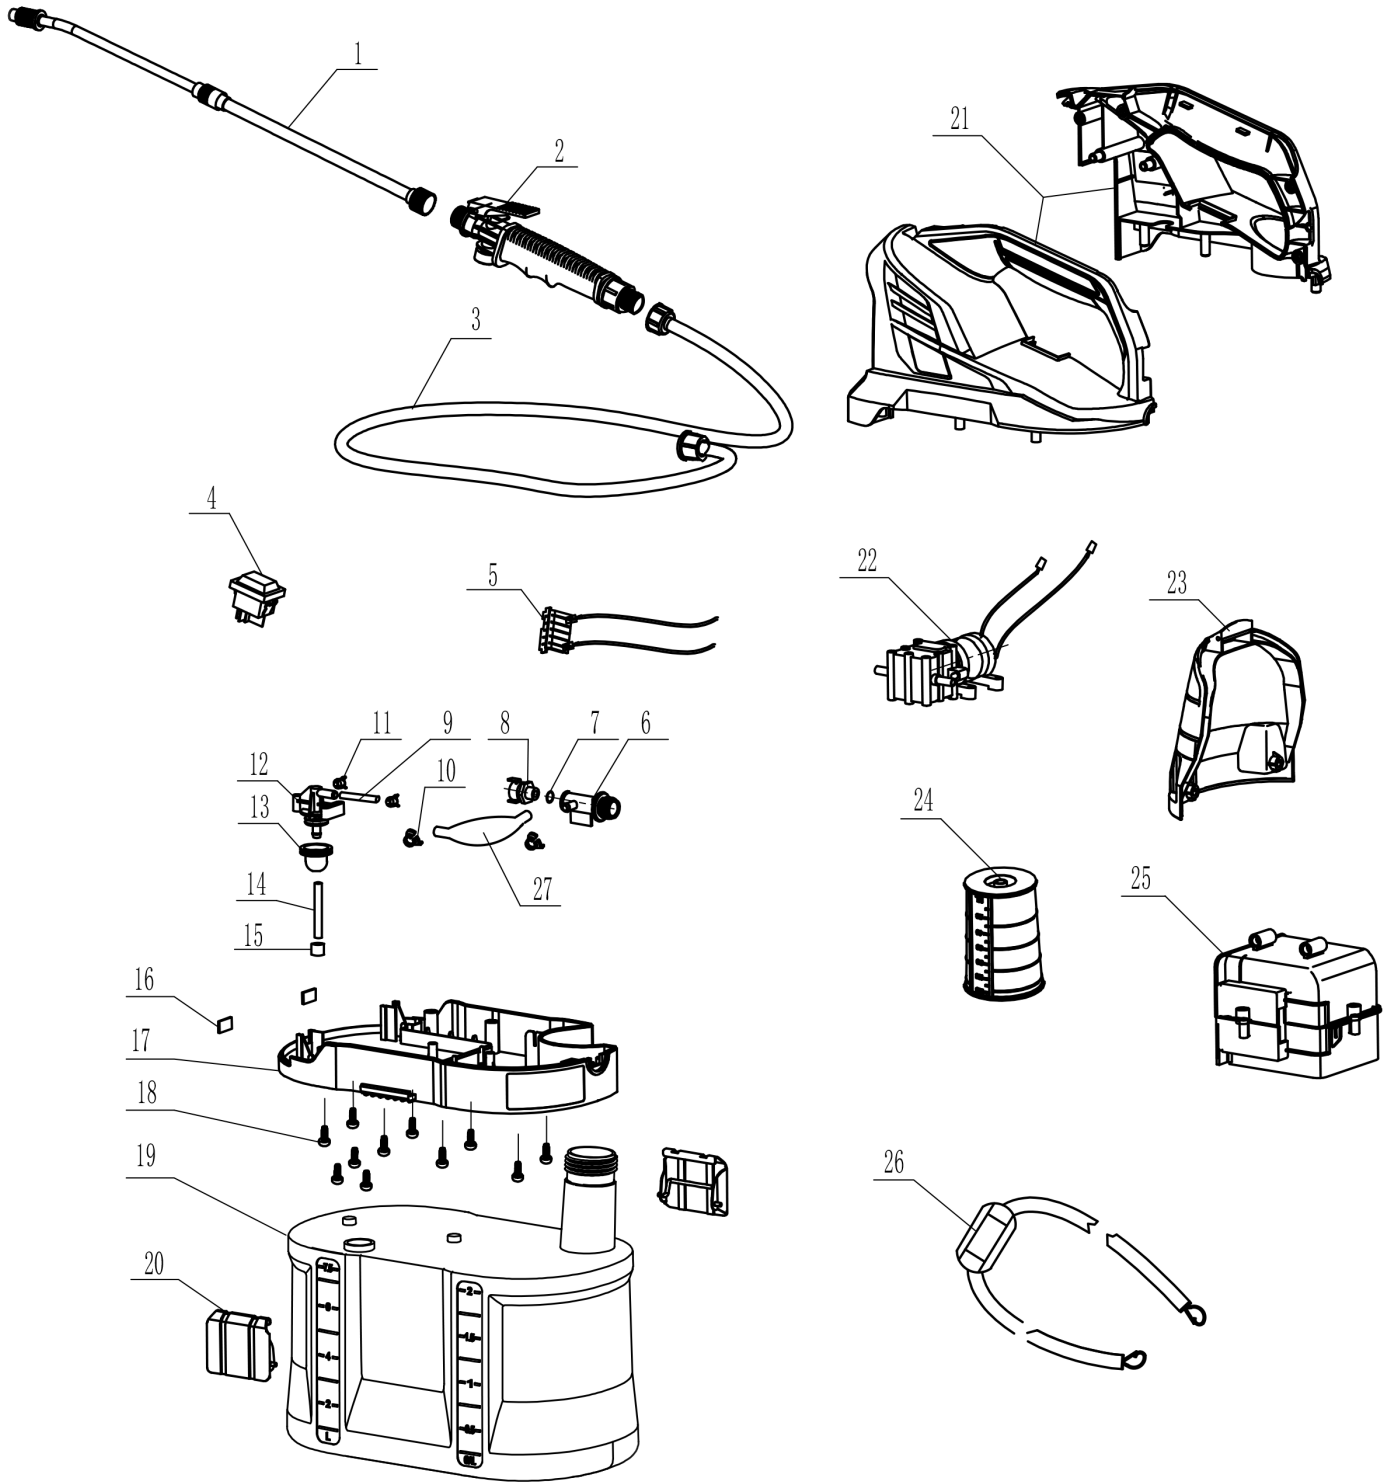

8891878

EXTOL[®]
PREMIUM

	description	popis	qty/ks	order No. / obj. číslo dílu	set order No. / obj. číslo sady
1	LANCE CLAMSHELL	přívodní trubka			
2	HANDLE ASSEMBLY	spoušť			
3	HOSE ASSEMBLY	hadice			
4	SWITCH	spínač			
5	BATTERY CLIP ASSEMBLY	svorka baterie			
6	WATER PIPE OUTLET CONNECTOR	výstupní konektor vodovodu			
7	O RING	O-kroužek			
8	PRESSURE SWITCH	tlakový spínač			
9	PIPE	trubka			
10	PLASTIC HOSE CLAMP	plastová svorka hadice			
11	HOSE CLIP	svorka hadice			
12	WATER PIPE INLET CONNECTOR	přívodní konektor vodovodu			
13	SEAL RING	těsnicí kroužek			
14	SUCTION TUBE	sací trubka			
15	SUCTION TUBE FILTER	filtr sací trubice			
16	METAL PIECE	kovová vložka			
17	BASE BOARD	základní deska			
18	SCREW	šroub			
19	7.5L WATER TANK	nádrž na vodu			
20	LOCK ASSEMBLY	zámek			
21	HOUSING ASSEMBLY	kryt			
22	PUMP ASSEMBLY	sestava čerpadla	1		
23	TRANSPARENCY COVER ASSEMBLY	průhledný kryt			
24	MEASURING CUP ASSEMBLY	odměrka			
25	BATTERY CONNECTOR ASSEMBLY	sestava baterie			
26	SHOULDER BELT	ramenní pás			