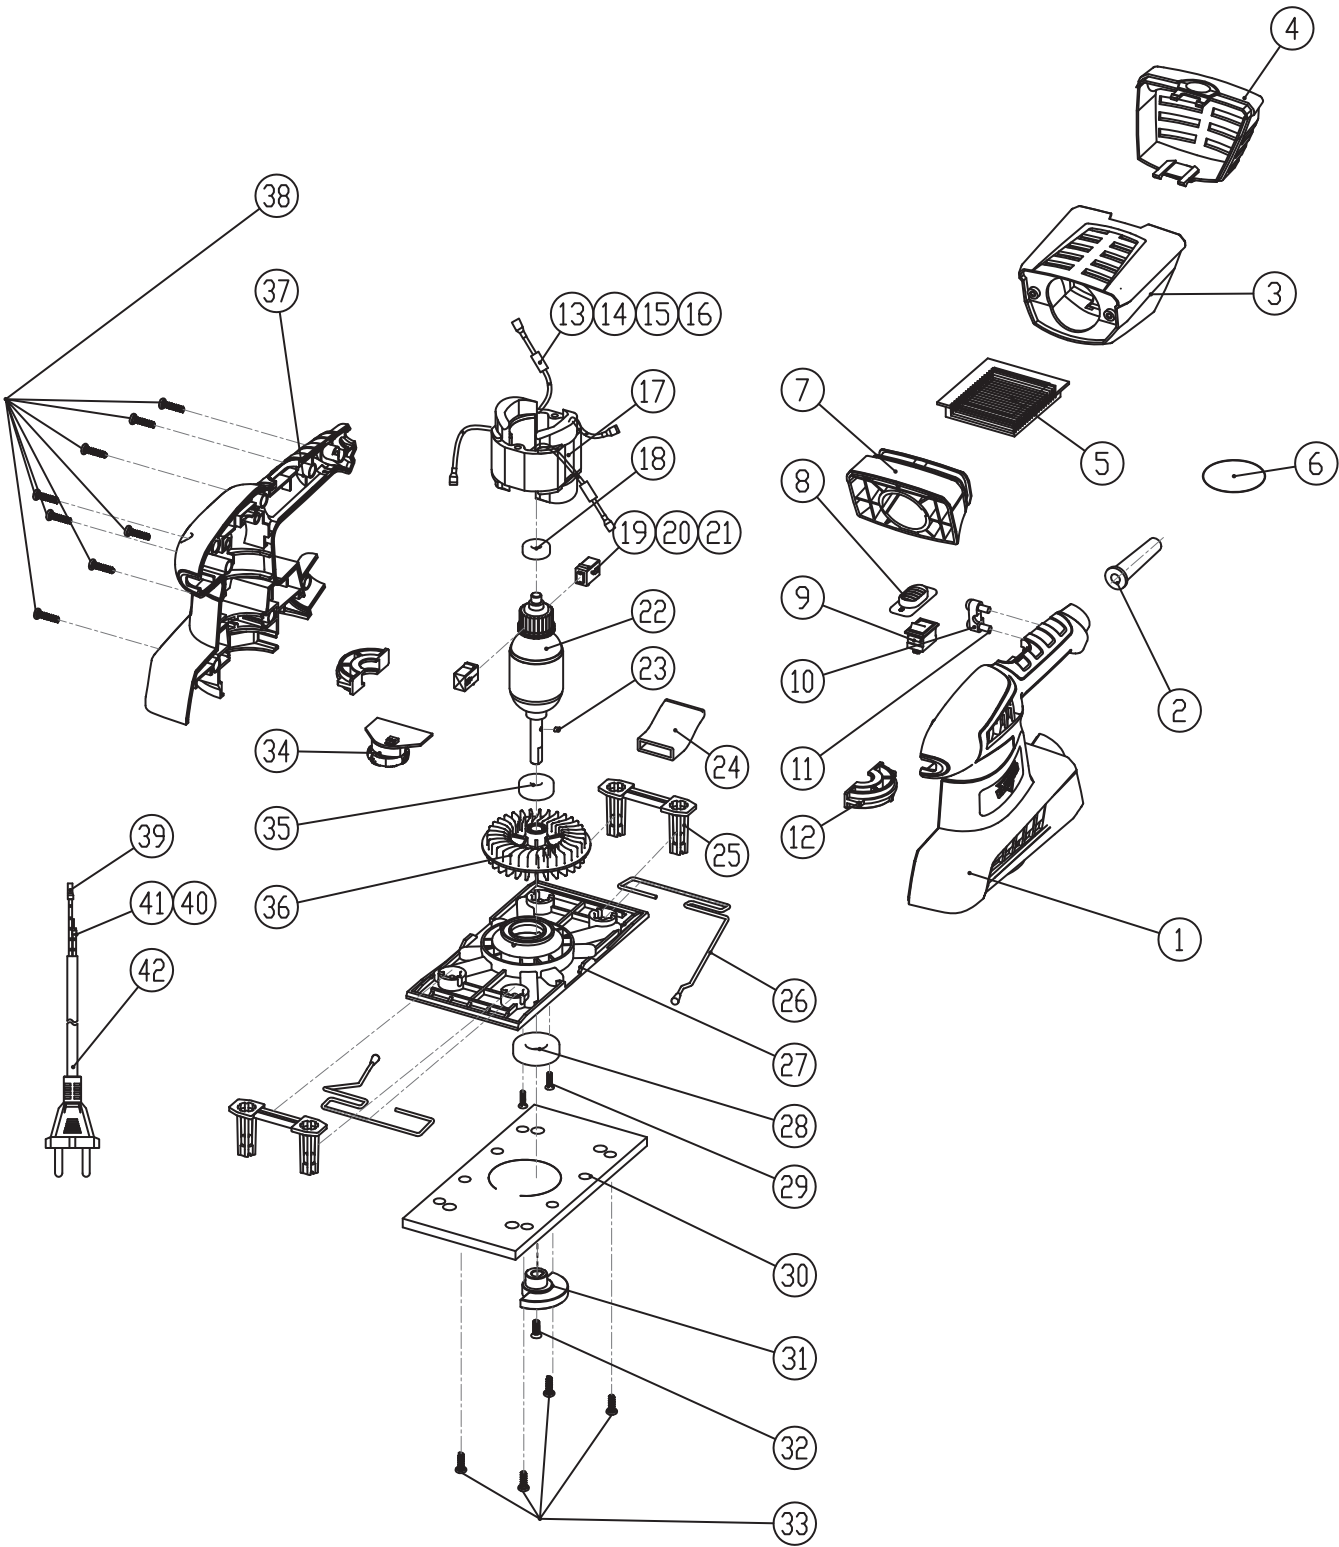

8894003

position	ITEM No.:	description	popis	qty/ks	MB objednávkové číslo dílu	SET order No.:
1	LM0100-001	Left housing	Levé pouzdro	1		
2	LM0001-2	Cord guard	kabelová průchodka	1		
3		Dust box body	prachová krabice	1		
4		Dust box back cover	zadní kryt prachové krabice	1		
5		Dust filter set	prachový filter set	1	8894003-5	
6		O-ring	O-kroužek	1		
7		Dust box connector	konektor prachové krabice	1		
8	LM0066A-023	Switch button	tlačítko spínače	1		
9	LM0066A-024	Switch	spínač	1	8894003-9	
10		Cord clip	kabelová svěrka	1		
11		Screw	šroub	2		
12	LM0100-010	Bearing holder	držák ložiska	2		
13		Inductor	indukční cívka	2		
14		Inner wire	vnitřní drát	2		
15		Extruded tubing	smršťovací bužírka	2		
16		Insert base	zasouvací konektor	2		
17	LM0100-003	Stator	stator	1	8894003-17	
18	GB276-94	Bearing	ložisko	1		
19	LM0060-017-02	Brush box	uhlíkový domeček	2		
20	LM0060-017-03	Brush holder	uhlíkový držák	2		
21		Carbon brush	uhlíkový kartáč	2	8894003C	
22	LM0100-004	Armature	rotor	1	8894003-22	
23		Cylindrical pin	čep	1		
24	LM0100-005	Dust track	prachový vývod	1		
25	LM0066A-013	Vibration foot	vibrační nohy	2		
26	LM0066A-004	Clamping wire	upínací drát	2		
27	LM0100-006	Base plate	brusná deska	1	8894003B	
28	GB276-94	Bearing	ložisko	1		
29		Screw	šroub	2		
30	LM0100-007	Foamed	pěnová podložka	1		
31	LM0100-008	Metal dollop	excenter	1		
32		Screw	šroub	1		
33	GB845-85	Screw	šroub	4		
34	LM0100-011	Speed regulator	regulátor rychlosti	1		
35		Bearing	ložisko	1		
36	LM0100-009	Fan	větrák	1		
37	LM0100-002	Right housing	Pravé pouzdro	1		
38	GB845-85	Screw	šroub	8		
39		4.8 mm insert sheet	plát	3		
40		4.8mm insert hooking	háček	1		
41		4.8mm transparent sheath	pouzdro	1		
42	LM0100-012	Power cord	přívodní šnura	1		