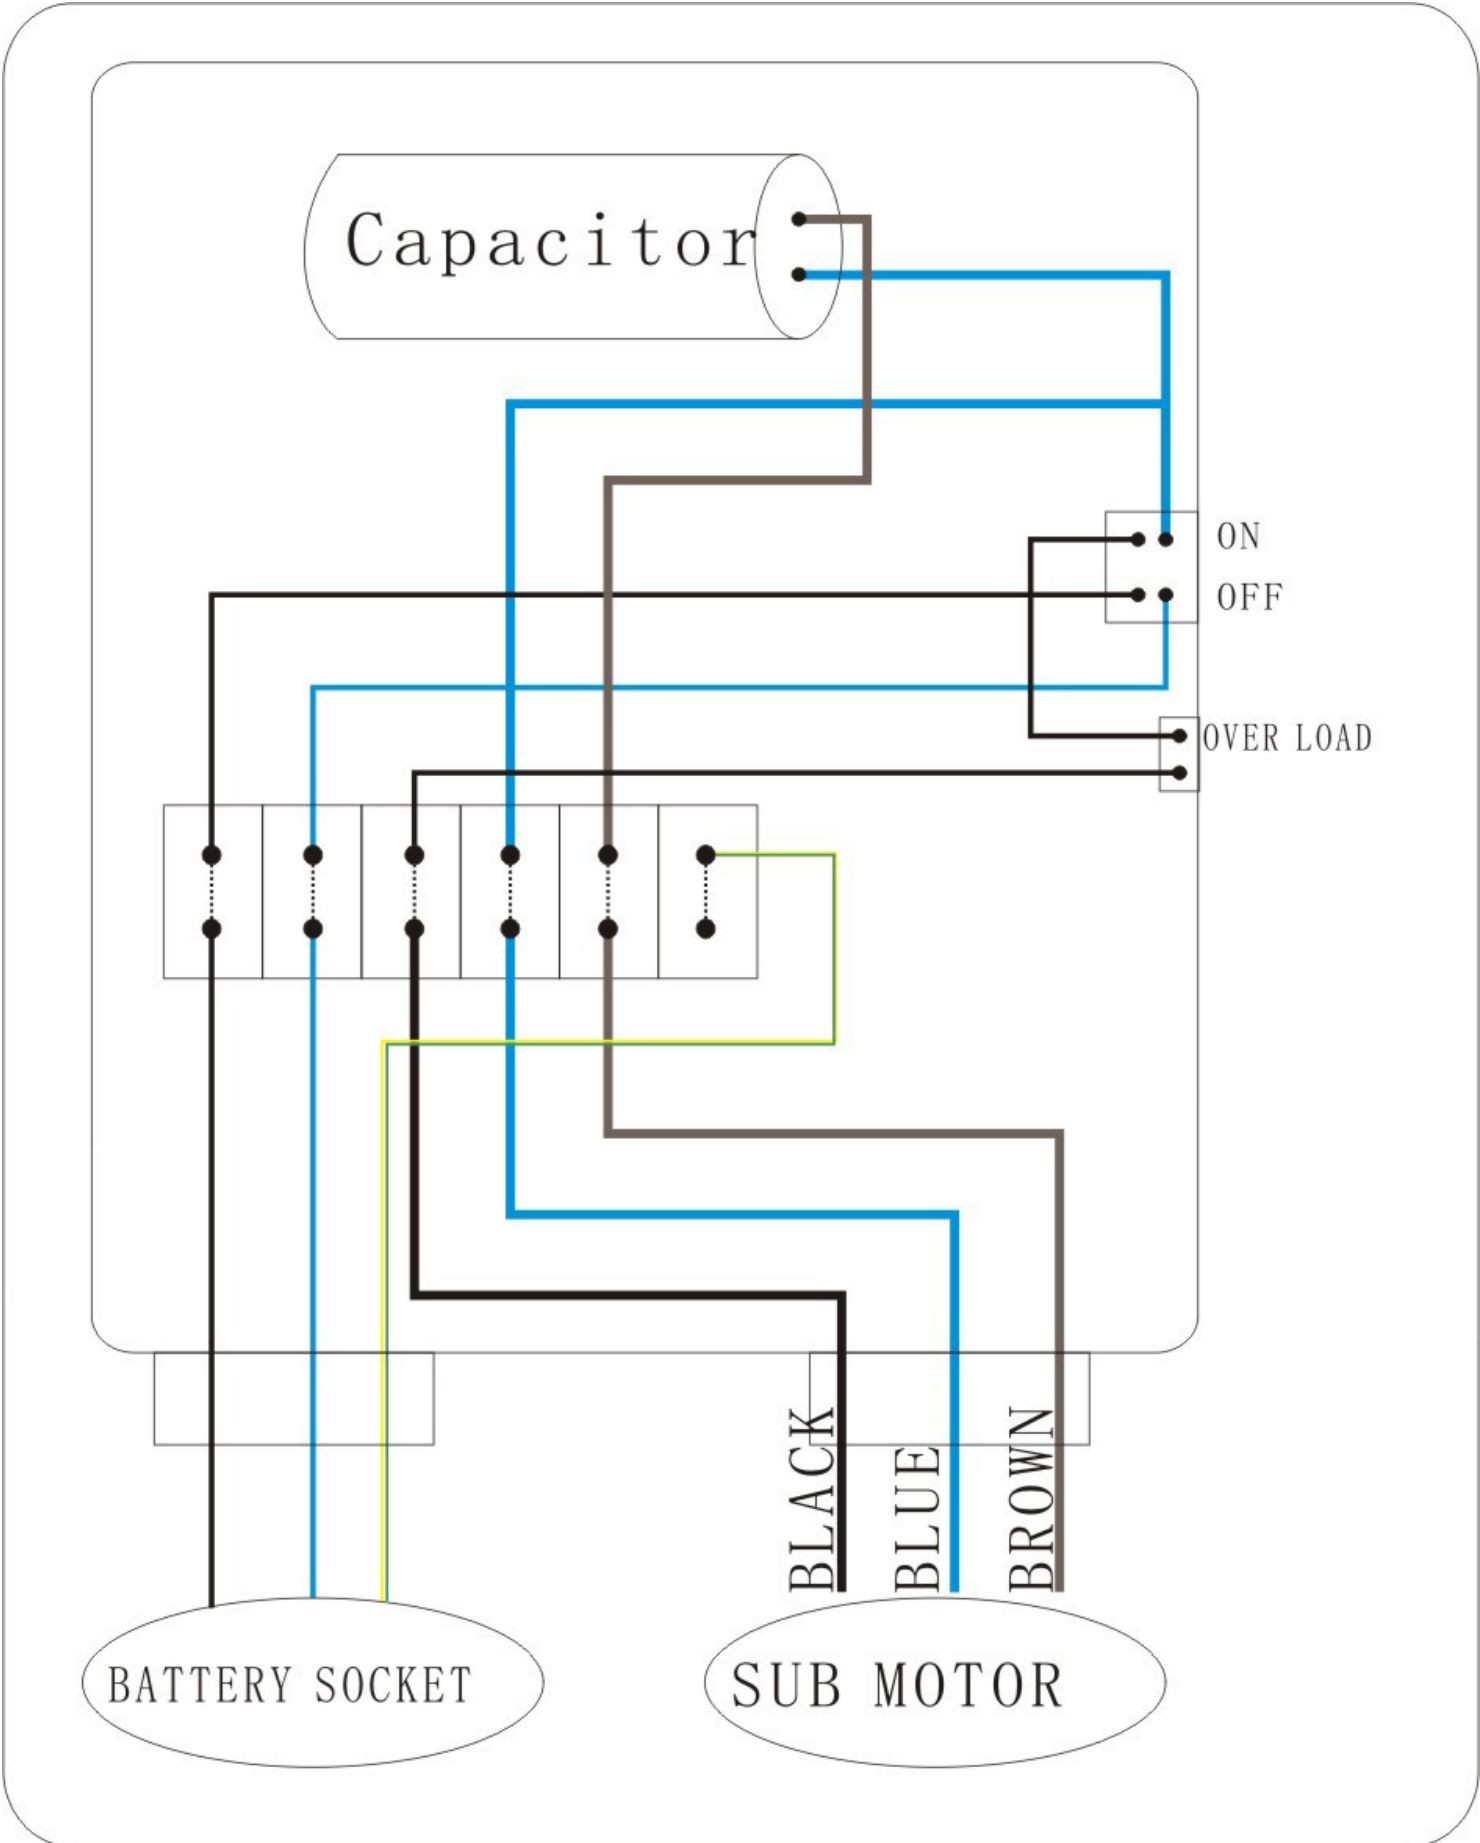

8895060, 61, 62, 63

EXTOL[®]
PREMIUM

8895060, 61, 62, 63

EXTOL[®]
PREMIUM

	description	popis	qty/ks	order No. / obj. číslo dílu	set order No. / obj. číslo sady
1	Clamping spring	Svěrací kroužek			
2	End cover	Koncový kryt			
3	Expand sleeve	Rozšířující pouzdro			
5	Bearing seat	Ložiskové sedlo			
6	Bearing	Ložisko			
7	Rotor	Rotor			
8	Mechanical seal	Mechanické těsnění			
9	Stator	Stator			
10	Motor casing	Skříň motoru			
11	Screw	Šroub			
12	Washer	Podložka			
13	O - ring	O - kroužek			
14	Oil chamber	Olejová komora			
15	O - ring	O - kroužek			
16	Screw	Šroub			
17	Cable shield	Ochrana kabelu			
18	Screw	Šroub			
19	Cable	Kabel			
20	Stationary ring	Stacionární kroužek			
21	Washer	Podložka			
22	Sand-proof cap	Uzávěr proti písku			
23	Pump body	Těleso čerpadla			
24	Universal coupling	Univerzální spojka			
25	Screw	Šroubovice - vřeteno čerpadla			
26	Cover plate	Krycí deska			
27	Screw cover	Kryt šroubovice			
28	Lifting ring	Kroužek na upevnění nosního lanka			
29	Outlet hamper	Výpust			
30	Bolt	Šroub			