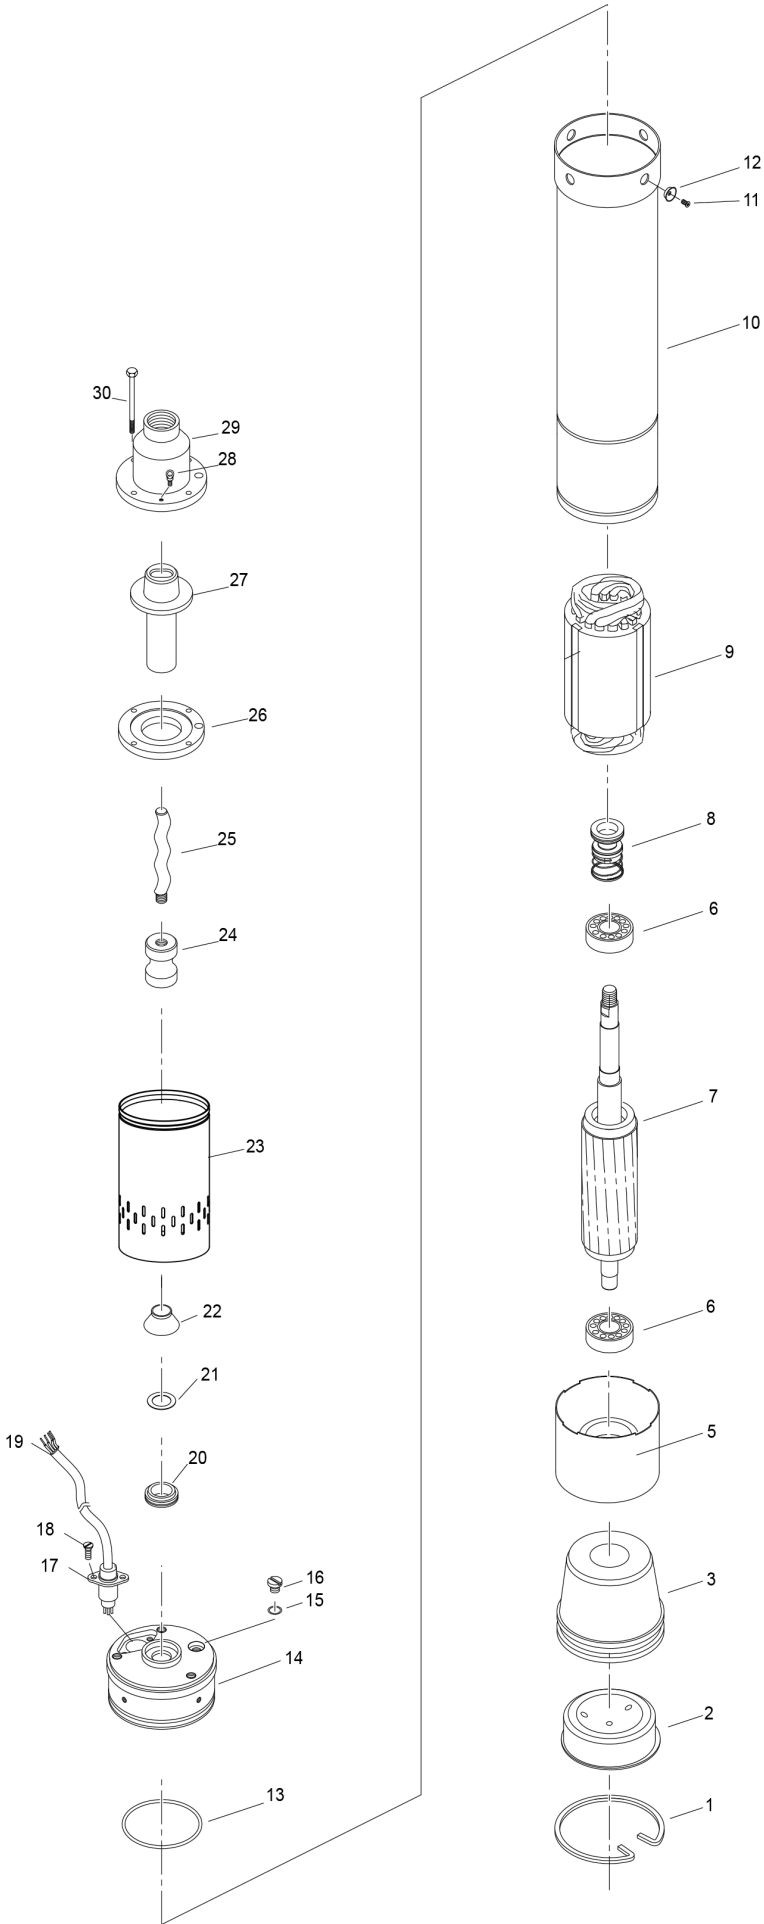

8895060, 61, 62, 63

EXTOL[®]
PREMIUM

8895060, 61, 62, 63

EXTOL[®]
PREMIUM

	description	popis	qty/ks	order No. / obj. číslo dílu	set order No. / obj. číslo sady
1	Clamping spring	Svěrací kroužek			
2	End cover	Koncový kryt			
3	Expand sleeve	Rozšířující pouzdro			
5	Bearing seat	Ložiskové sedlo			
6	Bearing	Ložisko			
7	Rotor	Rotor			
8	Mechanical seal	Mechanické těsnění			
9	Stator	Stator			
10	Motor casing	Skříň motoru			
11	Screw	Šroub			
12	Washer	Podložka			
13	O - ring	O - kroužek			
14	Oil chamber	Olejová komora			
15	O - ring	O - kroužek			
16	Screw	Šroub			
17	Cable shield	Ochrana kabelu			
18	Screw	Šroub			
19	Cable	Kabel			
20	Stationary ring	Stacionární kroužek			
21	Washer	Podložka			
22	Sand-proof cap	Uzávěr proti písku			
23	Pump body	Těleso čerpadla			
24	Universal coupling	Univerzální spojka			
25	Screw	Šroubovice - vřeteno čerpadla			
26	Cover plate	Krycí deska			
27	Screw cover	Kryt šroubovice			
28	Lifting ring	Kroužek na upevnění nosního lanka			
29	Outlet hamper	Výpust			
30	Bolt	Šroub			