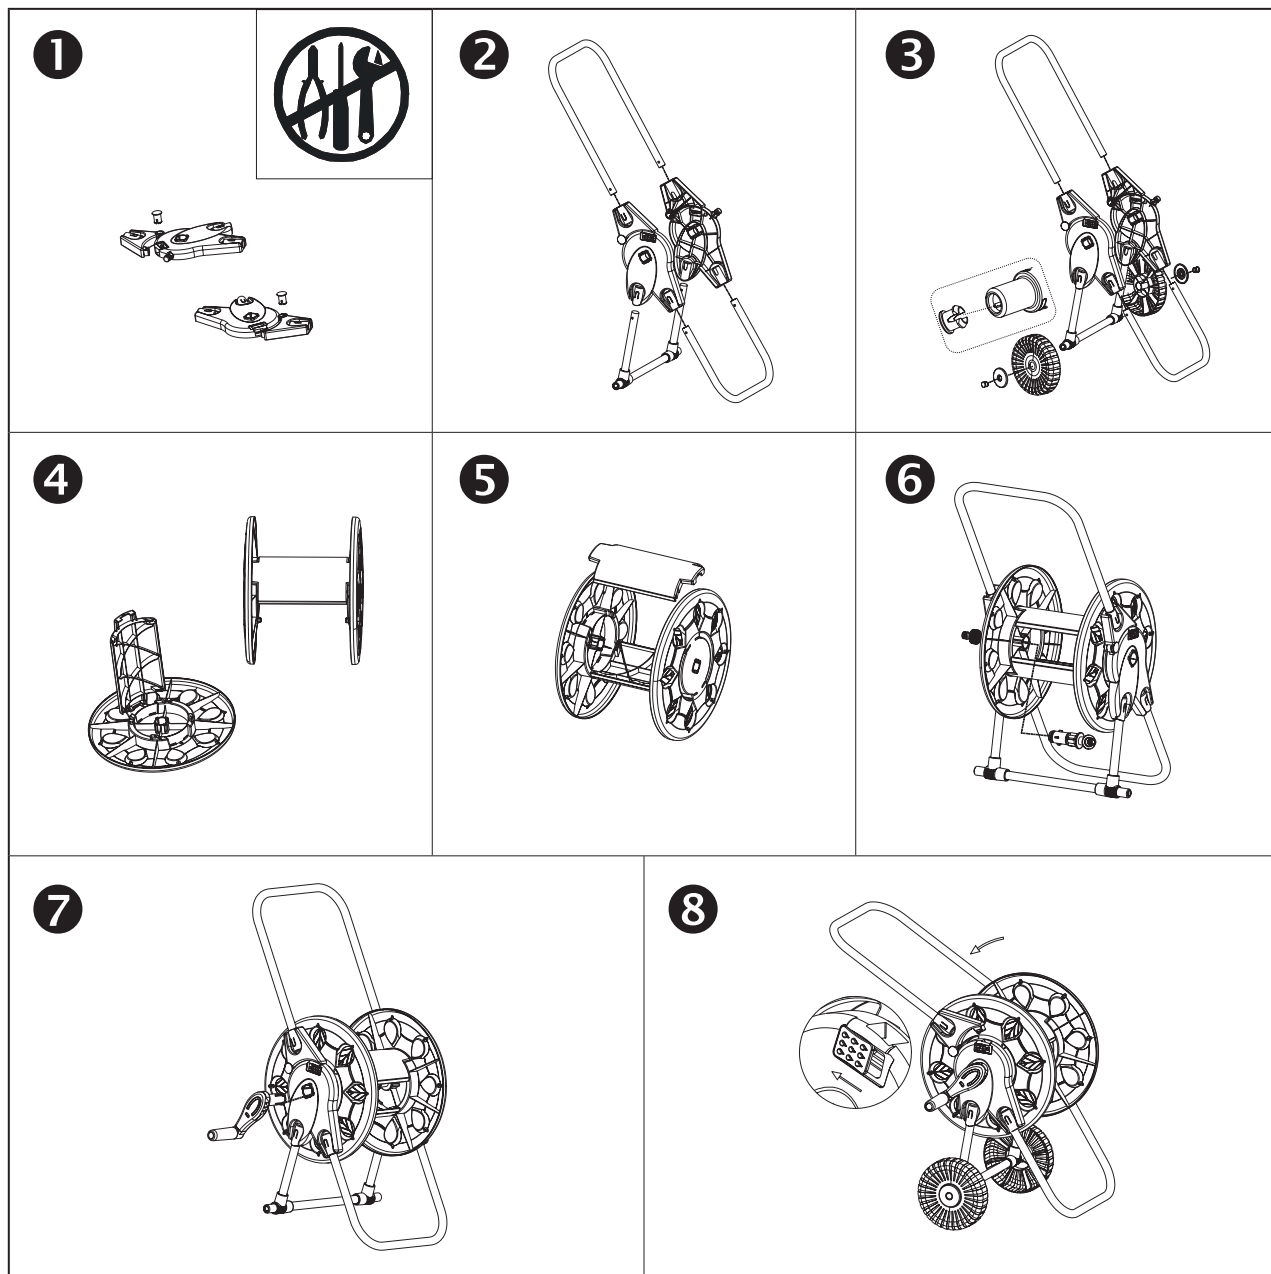

8876482

IMPROVE YOUR DAY!

CZ / Vozík na hadici  
SK / Vozík na hadicu  
HU / Tömlőskocsi

DE / Schlauchtrommel  
EN / Portable hose cart

Výrobce/Výrobca/Gyártó/Manufacturer/Hersteller: Madal Bal, a.s., Průmyslová zóna Příluky 244, CZ-760 01 Zlín